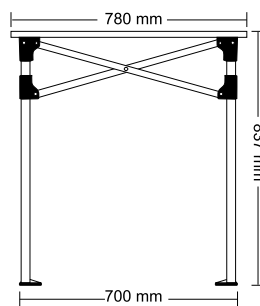

- * Silber eloxierte Aluminiumprofile in E6/EV1.
- * Kurvendesign.
- * 1051 mm Gesamthöhe
- * Grafikbereich 930 x 930 mm.
- * Magnetisches Grafikdisplay mit mitgeliefertem Magnetband.
- * 18 mm dicke Laminat-Hartfaser-Arbeitsplatte, -Regal und -Basis.
- * Arbeitsplatte, Regal und Sockel in Weiß, Schwarz und Holzoptik erhältlich.
- * 1050 x 450 mm Stellfläche.
- * 14,9 kg. Reingewicht.
- * Einfache Montage mit Inbusschlüssel.
- * Inklusive Tragetasche aus schwarzem Stoff.

- * Silber eloxierte Aluminiumprofile in E6/EV1.
- * 1028 mm Gesamthöhe.
- * 756 (Breite) x 999 (Höhe) mm Grafikdruckbereich.
- * Auf Wunsch Lieferung mit Magnetband.
- * Arbeitsplatte aus 18 mm starker Hartfaserplatte.
- * 6 mm starke verzinkte Grundplatte aus Formstahl für maximale Stabilität.
- * Perlweiße, schwarze und Holzoptik-Tischplatten, Regal- und Basisfarboptionen.
- * 1150 x 380 mm Standfläche.
- * 16 kg Nettogewicht.
- * Keine zusätzlichen Werkzeuge erforderlich. Montage mit Inbusschlüssel.
- * Inklusive Tragetasche aus schwarzem Stoff.

POPC 1

POPC 2

EXTRUSION: SILVER COLOR (ANODIZED) ALUMINIUM

& 18 mm. thick laminate hardboard

ITEM CODE	COUNTER SIZE	FRONT PANEL	SIDE PANELS
POPC 2	1270 x 420 mm	935 x 900 mm	(320X2) x 900 mm
POPC 1	890 x 410 mm	425 x 900 mm	(320X2) x 900 mm

- * Silber eloxierte Aluminiumprofile in E6/EV1.
- * Platzsparendes und tragbares Design mit faltbarer Struktur.
- * Starker und robuster Körper, starke und leichte Arbeitsplatte.
- * Verstärkte Befestigungselemente aus Kunststoff für zusätzliche Stabilität.
- * Für den Außenbereich geeignet.
- * 1460 x 780 mm Tischplattengröße und 837 mm Gesamthöhe.
- * Für die Montage ist kein Werkzeug erforderlich.
- * Inklusive Tragetasche.