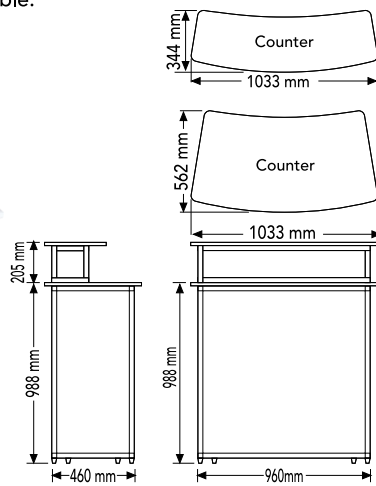

- * Silber eloxierte Aluminiumprofile in E6/EV1.
- * Kurvendesign.
- * 1051 mm Gesamthöhe
- * Grafikbereich 930 x 930 mm.
- * Magnetisches Grafikdisplay mit mitgeliefertem Magnetband.
- * 18 mm dicke Laminat-Hartfaser-Arbeitsplatte, -Regal und -Basis.
- * Arbeitsplatte, Regal und Sockel in Weiß, Schwarz und Holzoptik erhältlich.
- * 1050 x 450 mm Stellfläche.
- * 14,9 kg. Reingewicht.
- * Einfache Montage mit Inbusschlüssel.
- * Inklusive Tragetasche aus schwarzem Stoff.

- * Silber eloxierte Aluminiumprofile in E6/EV1.
- * Gerades oder ovales Vorderansichtsdesign verfügbar.
- * Vorder- und Seitenwände aus PVC-Schaum zum Drucken von Bildern.
- * 988 mm Gesamthöhe.
- * Arbeitsplatte aus 18 mm starker Hartfaserplatte und 8 mm starkes Innenregal.
- * Für die Montage ist kein Werkzeug erforderlich.
- * Inklusive Tragetasche aus Textil.
- * Verschiedene Größen erhältlich.

- * White
* Weiß
- * Black
* Schwarz
- * Wood
* Holz

Indoor - Innenbereich

- * Silver anodised aluminium profiles in E6/EV1.
- * Oval and straight double deck design options.
- * PVC Foam front and side panels to print visuals.
- * 1193 mm total height.
- * Consist of a countertop, upper partition and inner shelf.
- * 18 mm thick laminate hardboard countertop and upper partition and 8 mm thick inner shelf.
- * No tools needed for mounting.
- * Textile carry bag included.
- * Different sizes available.

- * Silber eloxierte Aluminiumprofile in E6/EV1.
- * Designoptionen für ovale und gerade Doppeldecker.
- * Front- und Seitenwände aus PVC-Schaum zum Drucken von Bildern.
- * 1193 mm Gesamthöhe.
- * Bestehend aus einer Arbeitsplatte, einer oberen Trennwand und einem inneren Regal.
- * Arbeitsplatte und obere Trennwand aus 18 mm starker Hartfaserplatte und 8 mm starkes Innenregal.
- * Für die Montage ist kein Werkzeug erforderlich.
- * Inklusive Tragetasche aus Textil.
- * Verschiedene Größen erhältlich.