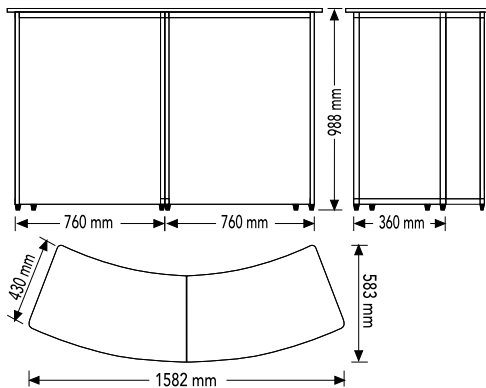

- * Silber eloxierte Aluminiumprofile in E6/EV1.
- * Sechseckiges, auffälliges Design.
- * Front- und Seitenwände aus PVC-Schaum zum Drucken von Bildern.
- * 988 mm Gesamthöhe und 1370x600 mm Arbeitsplattengröße.
- * Arbeitsplatte aus 18 mm starker Hartfaserplatte und 8 mm starkes Innenregal.
- * Für die Montage ist kein Werkzeug erforderlich.
- * Inklusive Tragetasche aus Textil.

EXTRUSION: SILVER COLOR (ANODIZED) ALUMINIUM

& 18 mm. thick laminate hardboard

ITEM CODE	COUNTER SIZE (Y*X)	FRONT PANEL	SIDE PANELS
PANO D6	1370 x 600 mm	760 x 956 mm	(360X4) x 956 mm

Folding Counter "Big" | Faltbarer Theke "Big"

Indoor - Innenbereich

Color Option / Farboption

- * White
* Weiß
- * Black
* Schwarz
- * Wood
* Holz

- * Silver anodised aluminium profiles in E6/EV1.
- * Wide design for more visual area.
- * PVC Foam front and side panels to print visuals.
- * 988 mm total height.
- * 1582x583 mm countertop size.
- * 18 mm thick laminate hardboard countertop and 8 mm thick inner shelf.
- * No tools needed for mounting.
- * Textile carry bag included.

- * Silber eloxierte Aluminiumprofile in E6/EV1.
- * Breites Design für mehr Sichtbereich.
- * Front- und Seitenwände aus PVC-Schaum zum Drucken von Bildern.
- * 988 mm Gesamthöhe.
- * 1582x583 mm Arbeitsplattengröße.
- * Arbeitsplatte aus 18 mm starker Hartfaserplatte und 8 mm starkes Innenregal.
- * Für die Montage ist kein Werkzeug erforderlich.
- * Inklusive Tragetasche aus Textil.