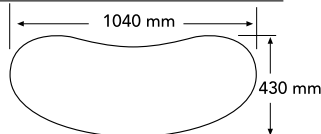

EXTRUSION: SILVER COLOR (ANODIZED) ALUMINIUM

18 mm. thick laminate hardboard

ITEM CODE	FRONT PANEL
CD 1	930 x 930 mm