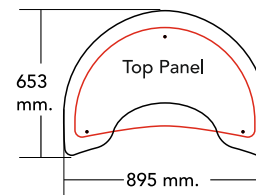

EXTRUSION: SILVER COLOR (ANODIZED) ALUMINIUM
& 18 mm thick laminate hardboard

& locking door side - aluminium composite panel

ITEM CODE	COUNTER SIZE	DEPTH	HEADER
PANO D 15090	980 x 895 mm	653 mm	
PANO D 15090 LP	980 x 895 mm	653 mm	As you wish

EXTRUSION: SILVER COLOR (ANODIZED) ALUMINIUM
& 18 mm thick laminate hardboard

& locking door side - aluminium composite panel

ITEM CODE	COUNTER SIZE	DEPTH	HEADER
PANO C 15090	980 x 895 mm	653 mm	
PANO C 15090 LP	980 x 895 mm	653 mm	As you wish

DESIGNED BY ORES, FEBRUARY 2017 VON ORES AUSGELEGT, FEBRUAR 2017