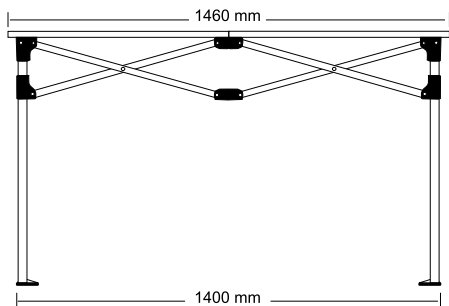

- * Silber eloxierte Aluminiumprofile in E6/EV1.
- * 1028 mm Gesamthöhe.
- * 756 (Breite) x 999 (Höhe) mm Grafikdruckbereich.
- * Auf Wunsch Lieferung mit Magnetband.
- * Arbeitsplatte aus 18 mm starker Hartfaserplatte.
- * 6 mm starke verzinkte Grundplatte aus Formstahl für maximale Stabilität.
- * Perlweiße, schwarze und Holzoptik-Tischplatten, Regal- und Basisfarboptionen.
- * 1150 x 380 mm Standfläche.
- * 16 kg Nettogewicht.
- * Keine zusätzlichen Werkzeuge erforderlich. Montage mit Inbusschlüssel.
- * Inklusive Tragetasche aus schwarzem Stoff.

-  * Silber eloxierte Alu-Kastenprofile in E6/EV1.
- * Pop-up-Design, leichte Struktur.
- * 18 mm starke Schichtstoff-Hartfaserplatte, schwarze Deckplatte und Ablage.
- * Geeignet für Textilbanner.
- * Seiten- und Frontplatten zur Anzeige von Bildern.
- * 900 mm Gesamthöhe.
- * Für die Montage ist kein Werkzeug erforderlich.
- * Einfache visuelle Anzeige mit Magnetbändern.
- * Inklusive Tragetasche.

POPC 1

POPC 2

EXTRUSION: SILVER COLOR (ANODIZED) ALUMINIUM

& 18 mm. thick laminate hardboard

ITEM CODE	COUNTER SIZE	FRONT PANEL	SIDE PANELS
POPC 2	1270 x 420 mm	935 x 900 mm	(320X2) x 900 mm
POPC 1	890 x 410 mm	425 x 900 mm	(320X2) x 900 mm

- * Silber eloxierte Aluminiumprofile in E6/EV1.
- * Platzsparendes und tragbares Design mit faltbarer Struktur.
- * Starker und robuster Körper, starke und leichte Arbeitsplatte.
- * Verstärkte Befestigungselemente aus Kunststoff für zusätzliche Stabilität.
- * Für den Außenbereich geeignet.
- * 1460 x 780 mm Tischplattengröße und 837 mm Gesamthöhe.
- * Für die Montage ist kein Werkzeug erforderlich.
- * Inklusive Tragetasche.