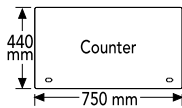

Folding Counter with Snap Frames | *Faltbarer Theke mit Klapprahmen*

Indoor - Innenbereich

- Silver anodised aluminium snap frame profiles in E6/EV1.
- Straight design.
- Easy and quick change of your visual thanks to snap frames system.
- 700x205 mm header size for displaying logo or brand name.
- 750x440 mm countertop size. 594x841 mm front frame and 300x841 mm side frames.
- 18 mm thick laminate hardboard countertop and 8 mm thick inner shelf.
- No tools needed for mounting.
- Textile carry bag included.

- Silber eloxierte Alu-Klapprahmenprofile in E6/EV1.
- Geradliniges Design.
- Einfacher und schneller Wechsel Ihres Motivs dank Klapprahmensystem.
- Kopfzeilengröße 700x205 mm zur Anzeige von Logos oder Markennamen.
- Arbeitsplattengröße 750x440 mm. Frontrahmen 594x841 mm und Seitenrahmen 300x841 mm.
- Arbeitsplatte aus 18 mm starker Hartfaserplatte und 8 mm starkes Innenregal.
- Für die Montage ist kein Werkzeug erforderlich.
- Inklusive Tragetasche aus Textil.

Color Option / Farboption

- ☐ * White
  * Weiß
- ☐ * Black
  * Schwarz
- ☐ * Wood
  * Holz

EXTRUSION: SILVER COLOR (ANODIZED) ALUMINIUM

& 18 mm. thick laminate hardboard

ITEM CODE	COUNTER SIZE (Y*X)	FRONT FRAME	SIDE FRAMES	HEADER FRAME
PANO D DZ A1 PFH	750 x 440 mm	(A1) 594 x 841 mm	300 x 841 mm	700 x 205 mm