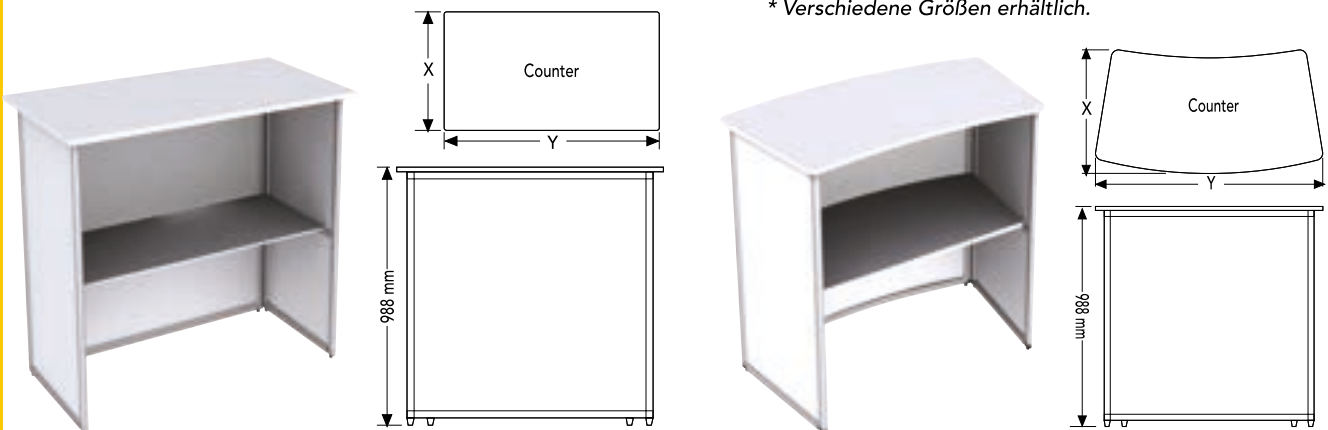

- * Silber eloxierte Aluminiumprofile in E6/EV1.
- * Kurvendesign.
- * 1051 mm Gesamthöhe
- * Grafikbereich 930 x 930 mm.
- * Magnetisches Grafikdisplay mit mitgeliefertem Magnetband.
- * 18 mm dicke Laminat-Hartfaser-Arbeitsplatte, -Regal und -Basis.
- * Arbeitsplatte, Regal und Sockel in Weiß, Schwarz und Holzoptik erhältlich.
- * 1050 x 450 mm Stellfläche.
- * 14,9 kg. Reingewicht.
- * Einfache Montage mit Inbusschlüssel.
- * Inklusive Tragetasche aus schwarzem Stoff.

- * Hauptkörper basierend auf FF200 - 200 mm stabile Textilprofile.
- * Silber eloxierte Aluminiumprofile in E6/EV1.
- * Randbeleuchteter Anzeigebereich. Integrierte LED-Module auf Profilen.
- * Für beidseitigen Einsatz geeignet.
- * Arbeitsplatte aus 400 x 1200 x 18 mm MDF (mitteldichte Faserplatte).
- * 1024 mm Gesamthöhe.
- * Zwei Stahlfüße für zusätzliche Stabilität.
- * Geeignet für bedruckte SEG-Textilbanner.
- * Für die Montage ist kein Werkzeug erforderlich.
- * Inklusive Tragetasche. Optionaler Trolley-Transportkoffer.

Indoor - Innenbereich

Color Option / Farboption

- * Silver anodised aluminium profiles in E6/EV1.
- * Straight or oval front view design available.
- * PVC foam front and side panels to print visuals.
- * 988 mm total height.
- * 18 mm thick laminate hardboard countertop and 8 mm thick inner shelf.
- * No tools needed for mounting.
- * Textile carry bag included.
- * Different sizes available.

- * Silber eloxierte Aluminiumprofile in E6/EV1.
- * Gerades oder ovales Vorderansichtsdesign verfügbar.
- * Vorder- und Seitenwände aus PVC-Schaum zum Drucken von Bildern.
- * 988 mm Gesamthöhe.
- * Arbeitsplatte aus 18 mm starker Hartfaserplatte und 8 mm starkes Innenregal.
- * Für die Montage ist kein Werkzeug erforderlich.
- * Inklusive Tragetasche aus Textil.
- * Verschiedene Größen erhältlich.