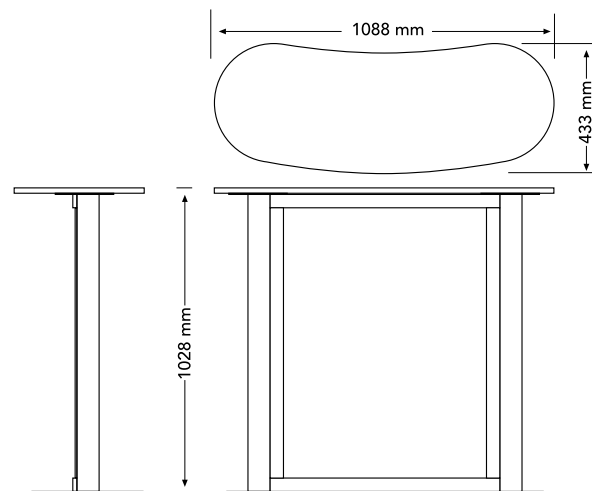

CENTRO Counter | CENTRO Counter

Indoor - Innenbereich

Color Option / Farboption

☐ * White	☐ * Black	☐ * Wood
☐ * Weiß	☐ * Schwarz	☐ * Holz

- Silver anodised aluminium profiles in E6/EV1.
- 1028 mm total height.
- 756 (width)x999 (height) mm graphic print area.
- If requested, supplied with magnetic tape.
- 18 mm thick laminate hardboard countertop.
- 6 mm thick shaped steel galvanised base plate for maximum stability.
- Pearl white, black and wooden look counter top, shelf and base color options.
- 1150x380 mm footprint size.
- 16 kg net weight.
- No extra tools needed. Mounting with an allen key.
- Black fabric carry bag included.

- Silber eloxierte Aluminiumprofile in E6/EV1.
- 1028 mm Gesamthöhe.
- 756 (Breite) x 999 (Höhe) mm Grafikdruckbereich.
- Auf Wunsch Lieferung mit Magnetband.
- Arbeitsplatte aus 18 mm starker Hartfaserplatte.
- 6 mm starke verzinkte Grundplatte aus Formstahl für maximale Stabilität.
- Perlweiße, schwarze und Holzoptik-Tischplatten, Regal- und Basisfarboptionen.
- 1150 x 380 mm Standfläche.
- 16 kg Nettogewicht.
- Keine zusätzlichen Werkzeuge erforderlich. Montage mit Inbusschlüssel.
- Inklusive Tragetasche aus schwarzem Stoff.

EXTRUSION: SILVER COLOR (ANODIZED) ALUMINIUM

& 18 mm. thick laminate hardboard

ITEM CODE	FRONT PANEL
CD 2	756 x 999 mm