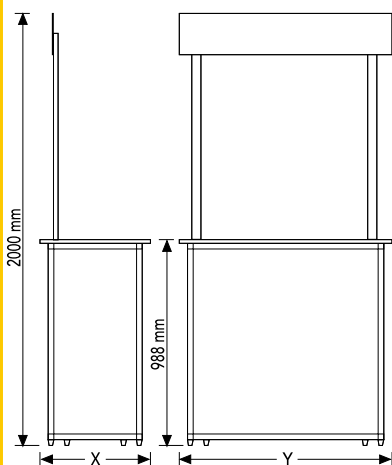

Folding Counter "with Header" | Faltbarer Theke "mit Topschild"

- Silver anodised aluminium profiles in E6/EV1.
- Straight design.
- Header for displaying logo or brand name.
- PVC Foam front and side PVC panels to print visuals.
- 18 mm thick laminate hardboard countertop and 8 mm thick inner shelf.
- No tools needed for mounting.
- Textile carry bag included.
- Different counter and header sizes available.

- Silber eloxierte Aluminiumprofile in E6/EV1.
- Geradliniges Design.
- Kopfzeile zur Anzeige von Logo oder Markennamen.
- PVC-Schaum vorne und seitliche PVC-Paneele zum Drucken von Bildern.
- Arbeitsplatte aus 18 mm starker Hartfaserplatte und 8 mm starkes Innenregal.
- Für die Montage ist kein Werkzeug erforderlich.
- Inklusive Tragetasche aus Textil.
- Verschiedene Zähler- und Header-Größen verfügbar.

Color Option / Farboption

- ☐ * White
  * Weiß
- ☐ * Black
  * Schwarz
- ☐ * Wood
  * Holz

EXTRUSION: SILVER COLOR (ANODIZED) ALUMINIUM

& 18 mm. thick laminate hardboard

ITEM CODE	COUNTER SIZE (Y*X)	FRONT PANEL	SIDE PANELS	HEADER
PANO D DZ70 LP	835 x 474 mm	719 x 919 mm	320 x 919 mm	800 x 200 mm
PANO D DZ90 LP	1034 x 530 mm	919 x 919 mm	420 x 919 mm	1000 x 200 mm
PANO D OV70 LP	846 x 476 mm	719 x 919 mm	320 x 919 mm	800 x 200 mm
PANO D OV90 LP	1033 x 562 mm	919 x 919 mm	420 x 919 mm	1000 x 200 mm