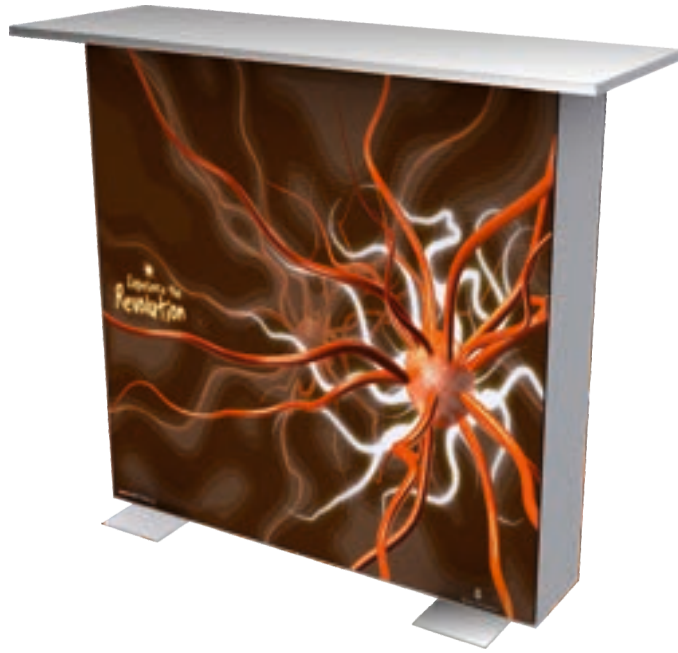

-  * Silber eloxierte Aluminiumprofile in E6/EV1.
- * Pop-up-Design und leichte Struktur.
- * 18 mm starke Schichtstoff-Hartfaserplatte, schwarze Deckplatte und Ablage.
- * Geeignet für Textilbanner.
- * Seiten- und Frontplatten zur Anzeige von Bildern.
- * 900 mm Gesamthöhe.
- * Für die Montage ist kein Werkzeug erforderlich.
- * Einfache visuelle Anzeige durch Anbringen der Grafik an der Hauptkonstruktion mit Klettverschlüssen (Velcro).
- * Inklusive Tragetasche.

EXTRUSION: SILVER COLOR (ANODIZED) ALUMINIUM

& 18 mm. thick laminate hardboard

ITEM CODE	COUNTER SIZE (Y*X)	FRONT PANEL	SIDE PANELS
POPT	946 x 380 mm	890 x 900 mm	(320X2) x 900 mm

DESIGNED BY ORES, OCTOBER 2017 VON ORES AUSGELEGT, OKTOBER 2017

Seg Counter | Seg Theke

Indoor - Innenbereich

- * Main body based on FF200 - 200 mm sturdy textile profiles.
- * Silver anodised aluminium profiles in E6/EV1.
- * Edgelit display area. Integrated LED modules on profiles.
- * Suitable for double sided use.
- * 400x1200x18 mm MDF (Medium-density Fiberboard) counter top.
- * 1024 mm total height.
- * Two steel feet for extra stability.
- * Suitable for printed SEG-textile banners.
- * No tools needed for mounting.
- * Carry bag included. Optional trolley type transport case.

- * Hauptkörper basierend auf FF200 - 200 mm stabile Textilprofile.
- * Silber eloxierte Aluminiumprofile in E6/EV1.
- * Randbeleuchteter Anzeigebereich. Integrierte LED-Module auf Profilen.
- * Für beidseitigen Einsatz geeignet.
- * Arbeitsplatte aus 400 x 1200 x 18 mm MDF (mitteldichte Faserplatte).
- * 1024 mm Gesamthöhe.
- * Zwei Stahlfüße für zusätzliche Stabilität.
- * Geeignet für bedruckte SEG-Textilbanner.
- * Für die Montage ist kein Werkzeug erforderlich.
- * Inklusive Tragetasche. Optionaler Trolley-Transportkoffer.