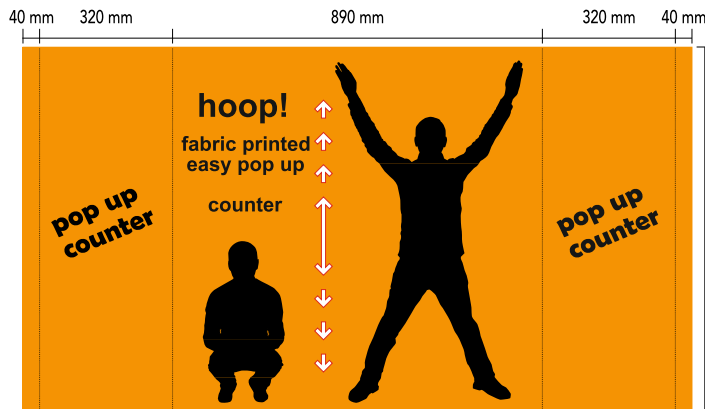

- * Silber eloxierte Aluminiumprofile in E6/EV1.
- * Platzsparendes und tragbares Design mit faltbarer Struktur.
- * Starker und robuster Körper, starke und leichte Arbeitsplatte.
- * Verstärkte Befestigungselemente aus Kunststoff für zusätzliche Stabilität.
- * Für den Außenbereich geeignet.
- * 1460 x 780 mm Tischplattengröße und 837 mm Gesamthöhe.
- * Für die Montage ist kein Werkzeug erforderlich.
- * Inklusive Tragetasche.

EXTRUSION: SILVER COLOR (ANODIZED) ALUMINIUM

& 20 mm Polypropylene tabletop

ITEM CODE	COUNTER SIZE
CNP DT	1460 mm x 780 mm x 837 mm

Pop-up Textile Counter | Pop-up Textil Theke

Indoor - Innenbereich

-  * Silver anodised aluminium profiles in E6/EV1.
- * Pop-up design and lightweight structure.
- * 18 mm thick laminate hardboard, black top plate and shelf.
- * Suitable for textile banners.
- * Side and front panels to display visuals.
- * 900 mm total height.
- * No tools needed for mounting.
- * Easy visual display by attaching the graphic to the main construction with hook&loop (velcro) straps.
- * Carry bag included.

-  * Silber eloxierte Aluminiumprofile in E6/EV1.
- * Pop-up-Design und leichte Struktur.
- * 18 mm starke Schichtstoff-Hartfaserplatte, schwarze Deckplatte und Ablage.
- * Geeignet für Textilbanner.
- * Seiten- und Frontplatten zur Anzeige von Bildern.
- * 900 mm Gesamthöhe.
- * Für die Montage ist kein Werkzeug erforderlich.
- * Einfache visuelle Anzeige durch Anbringen der Grafik an der Hauptkonstruktion mit Klettverschlüssen (Velcro).
- * Inklusive Tragetasche.