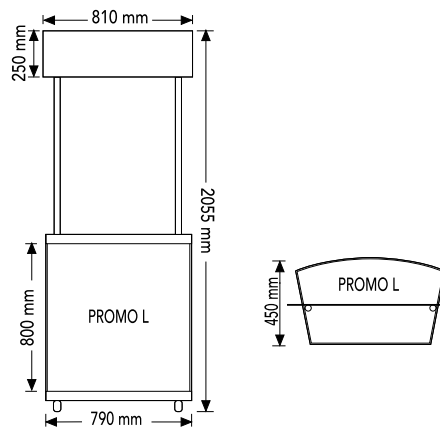

Promotion Desk "Bean" | Promo Theke "Bean"

-  * Cost-effective polystyrene structure.
- * Bean shape design.
- * Suitable for indoor and outdoor use.
- * Direct printing on the panels. 1620 x 800 mm desk print area.
- * With/without header options. 878x200 mm header print area.
- * 2045 mm total height.
- * Lockable casters and lightweight structure for easy transportation.
- * No tools needed for mounting.
- * Textile carry bag included.

-  * Kostengünstige Polystyrolstruktur.
- * Design in Bohnenform.
- * Geeignet für den Innen- und Außenbereich.
- * Direktdruck auf den Paneelen. 1620 x 800 mm Tischdruckfläche.
- * Mit/ohne Header-Optionen. 878 x 200 mm Header-Druckbereich.
- * 2045 mm Gesamthöhe.
- * Feststellbare Rollen und leichte Struktur für einfachen Transport.
- * Für die Montage ist kein Werkzeug erforderlich.
- * Inklusive Tragetasche aus Textil.

MATERIAL: POLYSTYRENE

ITEM CODE	DESK PRINT AREA-FRONT	HEADER PRINT AREA
PROMO MB	1620 x 800 mm	878 x 200 mm

Promotion Desk "Large" | Promo Theke "Large"

Indoor - Innenbereich

- *  Cost-effective polystyrene structure.
- * Suitable for indoor and outdoor use.
- * Direct printing on the panels or vinyl application available.
- * 790x800x450 mm counter size.
- * 2055 mm total height.
- * 250x810 mm header size.
- * Lockable casters and lightweight structure for easy transportation.
- * No tools needed for mounting.
- * Textile carry bag included.

- *  Kostengünstige Polystyrolstruktur.
- * Geeignet für den Innen- und Außenbereich.
- * Direktdruck auf den Paneelen oder Vinylapplikation möglich.
- * 790x800x450 mm Thekengröße.
- * 2055 mm Gesamthöhe.
- * 250 x 810 mm Kopfgröße.
- * Feststellbare Rollen und leichte Struktur für einfachen Transport.
- * Für die Montage ist kein Werkzeug erforderlich.
- * Inklusive Tragetasche aus Textil.