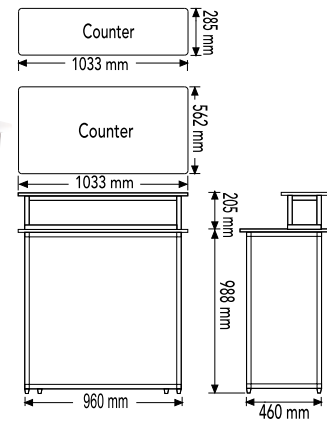

- * Silber eloxierte Aluminiumprofile in E6/EV1.
- * Kurvendesign.
- * 1051 mm Gesamthöhe
- * Grafikbereich 930 x 930 mm.
- * Magnetisches Grafikdisplay mit mitgeliefertem Magnetband.
- * 18 mm dicke Laminat-Hartfaser-Arbeitsplatte, -Regal und -Basis.
- * Arbeitsplatte, Regal und Sockel in Weiß, Schwarz und Holzoptik erhältlich.
- * 1050 x 450 mm Stellfläche.
- * 14,9 kg. Reingewicht.
- * Einfache Montage mit Inbusschlüssel.
- * Inklusive Tragetasche aus schwarzem Stoff.

- * Silber eloxierte Aluminiumprofile in E6/EV1.
- * Gerades oder ovales Vorderansichtsdesign verfügbar.
- * Vorder- und Seitenwände aus PVC-Schaum zum Drucken von Bildern.
- * 988 mm Gesamthöhe.
- * Arbeitsplatte aus 18 mm starker Hartfaserplatte und 8 mm starkes Innenregal.
- * Für die Montage ist kein Werkzeug erforderlich.
- * Inklusive Tragetasche aus Textil.
- * Verschiedene Größen erhältlich.

- * White
* Weiß
- * Black
* Schwarz
- * Wood
* Holz

Indoor - Innenbereich

- * Silver anodised aluminium profiles in E6/EV1.
- * Oval and straight double deck design options.
- * PVC Foam front and side panels to print visuals.
- * 1193 mm total height.
- * Consist of a countertop, upper partition and inner shelf.
- * 18 mm thick laminate hardboard countertop and upper partition and 8 mm thick inner shelf.
- * No tools needed for mounting.
- * Textile carry bag included.
- * Different sizes available.

- * Silber eloxierte Aluminiumprofile in E6/EV1.
- * Designoptionen für ovale und gerade Doppeldecker.
- * Front- und Seitenwände aus PVC-Schaum zum Drucken von Bildern.
- * 1193 mm Gesamthöhe.
- * Bestehend aus einer Arbeitsplatte, einer oberen Trennwand und einem inneren Regal.
- * Arbeitsplatte und obere Trennwand aus 18 mm starker Hartfaserplatte und 8 mm starkes Innenregal.
- * Für die Montage ist kein Werkzeug erforderlich.
- * Inklusive Tragetasche aus Textil.
- * Verschiedene Größen erhältlich.