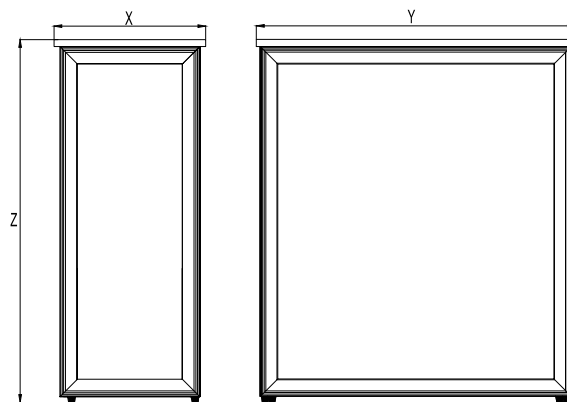

Color Option / Farboption

* White
* Weiß

* Black
* Schwarz

EXTRUSION: SILVER COLOR (ANODIZED) ALUMINIUM

& 18 mm. thick laminate hardboard

ITEM CODE	COUNTER SIZE (X*Y*Z)	FRONT PANEL	SIDE PANELS
PANO FF45 803690	390 x 820 x 933 mm	800 x 900 mm	360 x 900 mm
PANO FF45 LED 803690	390 x 820 x 933 mm	800 x 900 mm	360 x 900 mm