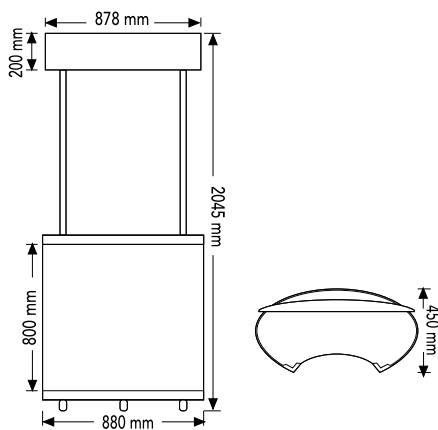

-  * Silber eloxierte Alu-Klapprahmenprofile in E6/EV1.
- * Geradliniges Design.
- * Einfacher und schneller Wechsel Ihres Motivs dank Klapprahmensystem.
- * Kopfzeilengröße 700x205 mm zur Anzeige von Logos oder Markennamen.
- * Arbeitsplattengröße 750x440 mm. Frontrahmen 594x841 mm und Seitenrahmen 300x841 mm.
- * Arbeitsplatte aus 18 mm starker Hartfaserplatte und 8 mm starkes Innenregal.
- * Für die Montage ist kein Werkzeug erforderlich.
- * Inklusive Tragetasche aus Textil.

Color Option / Farboption

- * White
* Weiß
- * Black
* Schwarz
- * Wood
* Holz

EXTRUSION: SILVER COLOR (ANODIZED) ALUMINIUM

& 18 mm. thick laminate hardboard

ITEM CODE	COUNTER SIZE (Y*X)	FRONT FRAME	SIDE FRAMES	HEADER FRAME
PANO D DZ A1 PFH	750 x 440 mm	(A1) 594 x 841 mm	300 x 841 mm	700 x 205 mm

Promotion Desk "Bean" | Promo Theke "Bean"

-  * Cost-effective polystyrene structure.
- * Bean shape design.
- * Suitable for indoor and outdoor use.
- * Direct printing on the panels. 1620 x 800 mm desk print area.
- * With/without header options. 878x200 mm header print area.
- * 2045 mm total height.
- * Lockable casters and lightweight structure for easy transportation.
- * No tools needed for mounting.
- * Textile carry bag included.

-  * Kostengünstige Polystyrolstruktur.
- * Design in Bohnenform.
- * Geeignet für den Innen- und Außenbereich.
- * Direktdruck auf den Paneelen. 1620 x 800 mm Tischdruckfläche.
- * Mit/ohne Header-Optionen. 878 x 200 mm Header-Druckbereich.
- * 2045 mm Gesamthöhe.
- * Feststellbare Rollen und leichte Struktur für einfachen Transport.
- * Für die Montage ist kein Werkzeug erforderlich.
- * Inklusive Tragetasche aus Textil.