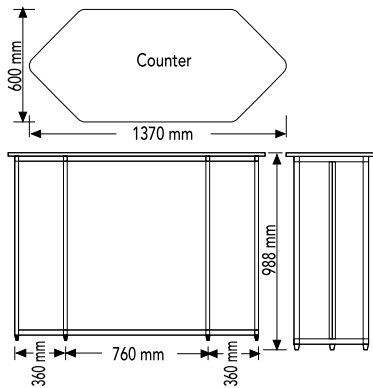

- * Silber eloxierte Aluminiumprofile in E6/EV1.
- * Kurvendesign.
- * 1051 mm Gesamthöhe
- * Grafikbereich 930 x 930 mm.
- * Magnetisches Grafikdisplay mit mitgeliefertem Magnetband.
- * 18 mm dicke Laminat-Hartfaser-Arbeitsplatte, -Regal und -Basis.
- * Arbeitsplatte, Regal und Sockel in Weiß, Schwarz und Holzoptik erhältlich.
- * 1050 x 450 mm Stellfläche.
- * 14,9 kg. Reingewicht.
- * Einfache Montage mit Inbusschlüssel.
- * Inklusive Tragetasche aus schwarzem Stoff.

- * White
* Weiß
- * Black
* Schwarz
- * Wood
* Holz

Indoor - Innenbereich

- * Silver anodised aluminium profiles in E6/EV1.
- * Oval and straight double deck design options.
- * PVC Foam front and side panels to print visuals.
- * 1193 mm total height.
- * Consist of a countertop, upper partition and inner shelf.
- * 18 mm thick laminate hardboard countertop and upper partition and 8 mm thick inner shelf.
- * No tools needed for mounting.
- * Textile carry bag included.
- * Different sizes available.

Folding Counter "Hexagonal" | Faltbarer Theke "Hexagonal"

Indoor - Innenbereich

Color Option / Farboption

- * White
 * Weiß
- * Black
 * Schwarz
- * Wood
 * Holz

- * Silver anodised aluminium profiles in E6/EV1.
- * Hexagonal, eye-catching design.
- * PVC Foam front and side panels to print visuals.
- * 988 mm total height and 1370x600 mm countertop size.
- * 18 mm thick laminate hardboard countertop and 8 mm thick inner shelf.
- * No tools needed for mounting.
- * Textile carry bag included.

- * Silber eloxierte Aluminiumprofile in E6/EV1.
- * Sechseckiges, auffälliges Design.
- * Front- und Seitenwände aus PVC-Schaum zum Drucken von Bildern.
- * 988 mm Gesamthöhe und 1370x600 mm Arbeitsplattengröße.
- * Arbeitsplatte aus 18 mm starker Hartfaserplatte und 8 mm starkes Innenregal.
- * Für die Montage ist kein Werkzeug erforderlich.
- * Inklusive Tragetasche aus Textil.