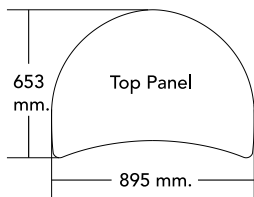

EXTRUSION: SILVER COLOR (ANODIZED) ALUMINIUM
& 18 mm thick laminate hardboard

& locking door side - aluminium composite panel

ITEM CODE	COUNTER SIZE	DEPTH	HEADER
PANO D 15090	980 x 895 mm	653 mm	
PANO D 15090 LP	980 x 895 mm	653 mm	As you wish

EXTRUSION: SILVER COLOR (ANODIZED) ALUMINIUM
& 18 mm thick laminate hardboard

& locking door side - aluminium composite panel

ITEM CODE	COUNTER SIZE	DEPTH	HEADER
PANO C 15090	980 x 895 mm	653 mm	
PANO C 15090 LP	980 x 895 mm	653 mm	As you wish

DESIGNED BY ORES, FEBRUARY 2017 VON ORES AUSGELEGT, FEBRUAR 2017